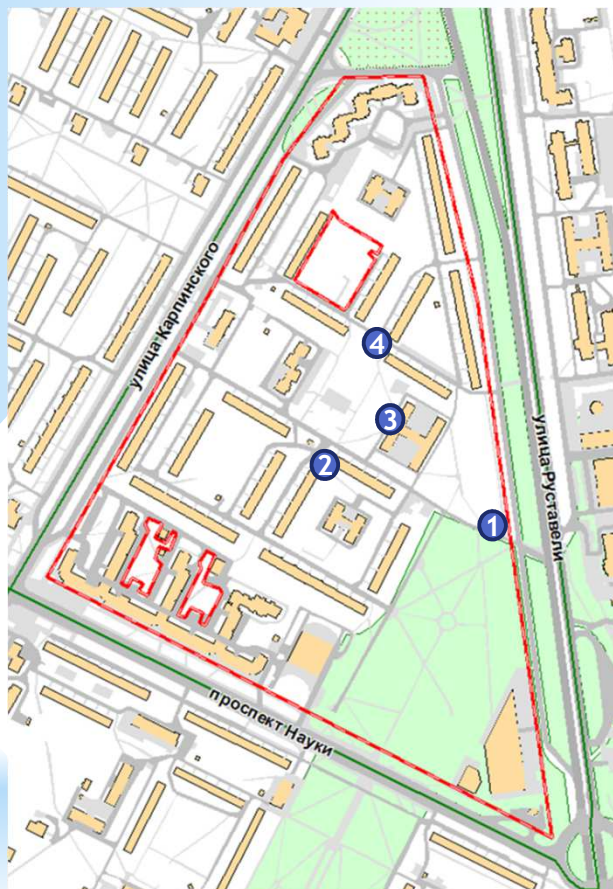

Адрес: Санкт-Петербург, Калининский район, Квартал 24,
ул. Руставели—пр. Науки-ул. Карпинского

Фото по состоянию на 20.06.2019

Ордер У-6723 от 17.05.2019

Заказчик: СПб ГУП "Ленсвет"

Производитель работ: ЗАО "Фирма "Модуль-3"